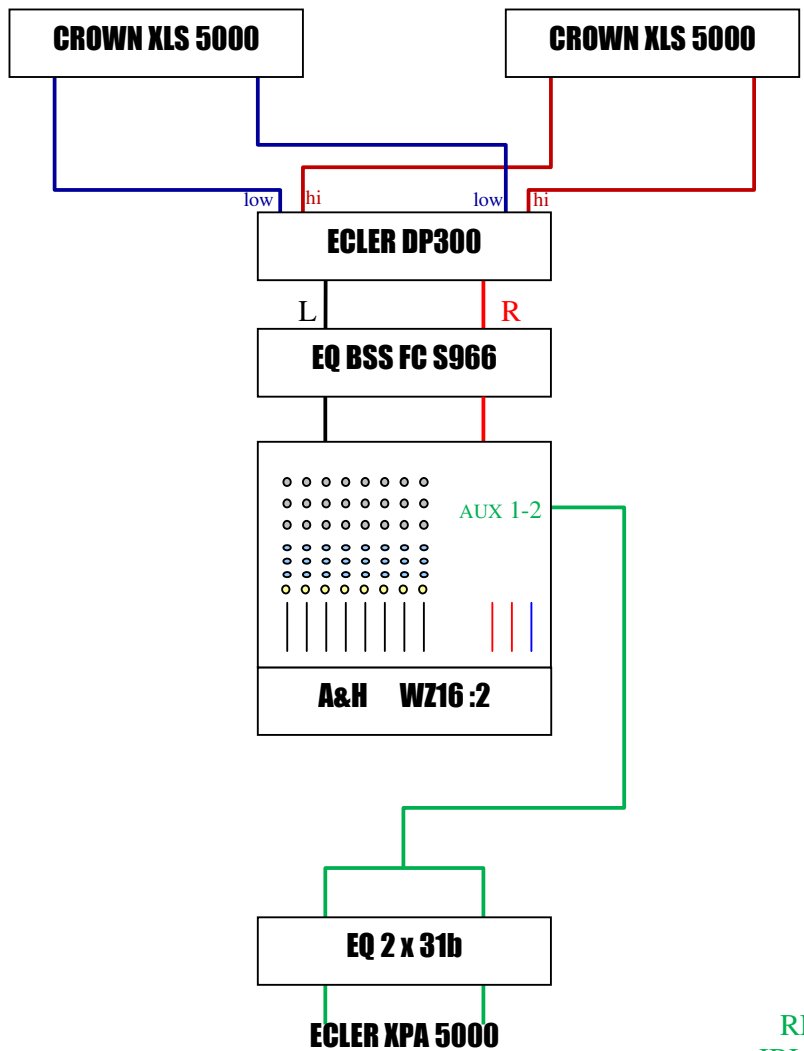

2 m

9 m

Multicore 12 in 4 out

5 m

RETOURS
JBL JRX112M