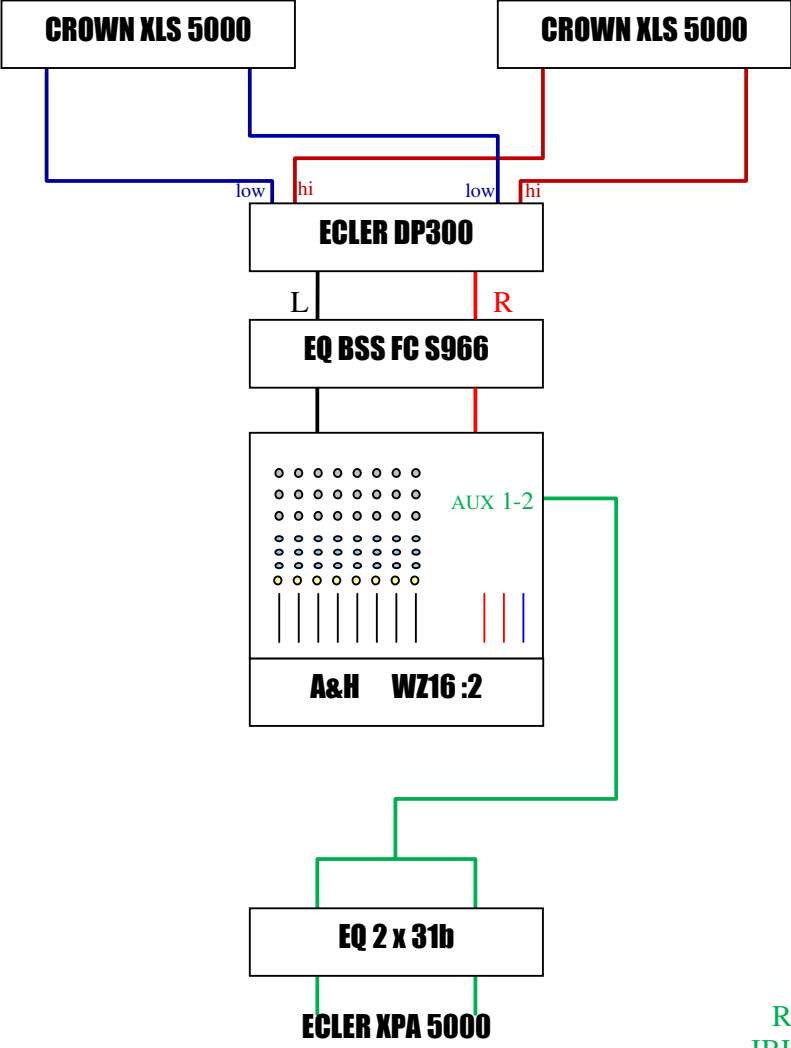

SCENE

Multicore 12 in 4 out

A&H WZ16 :2

**REGIE
LUMIERE**

BAR

ENTREE

2 m

9 m

5 m

FACADE
NEXO PS 10

RETOURS
JBL JRX112M

SUBS
NEXO LS600

RETOURS
JBL JRX112M