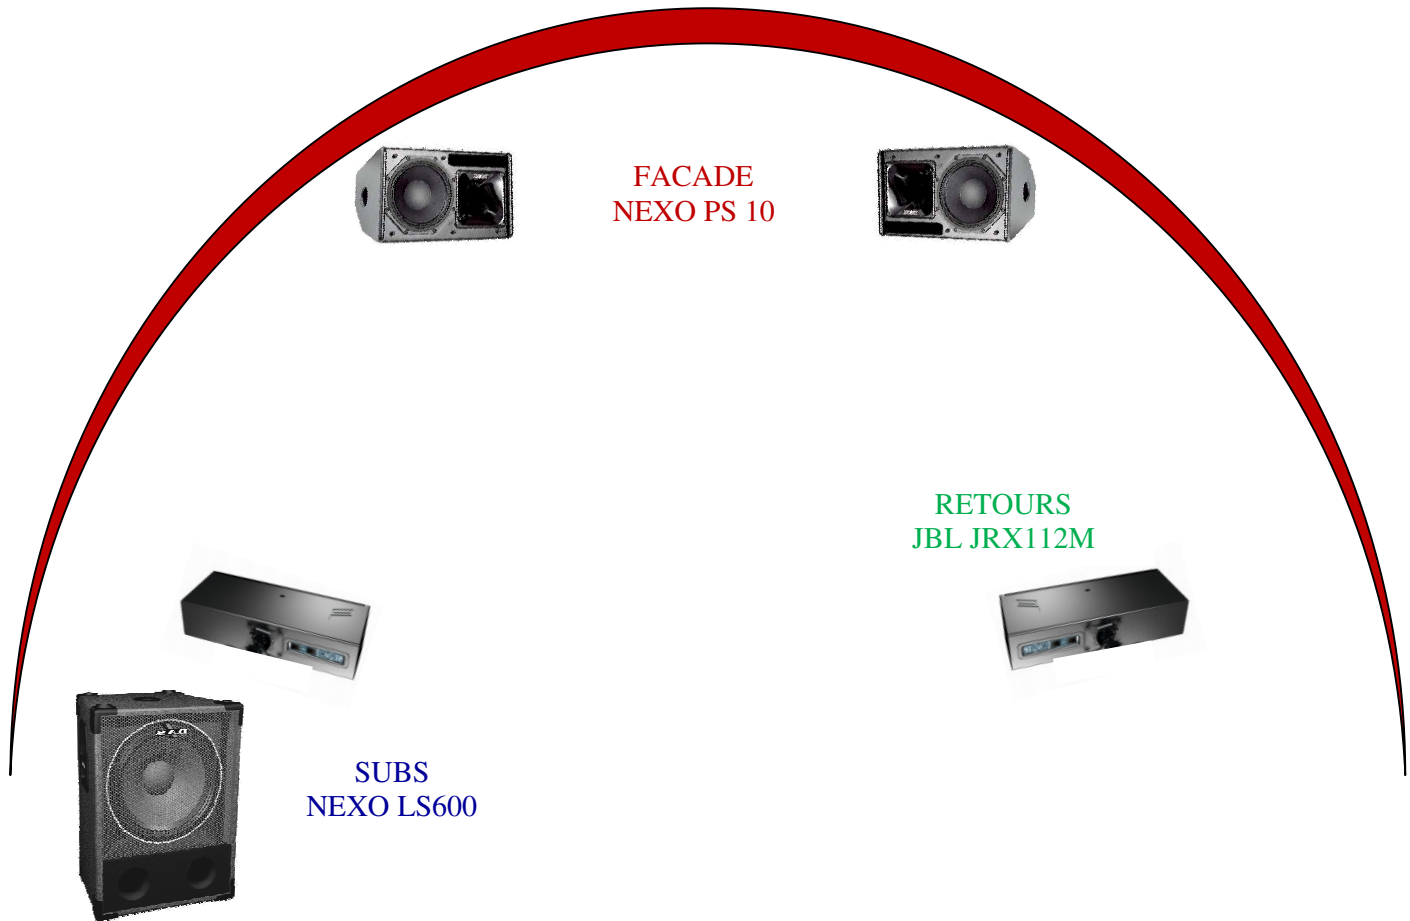

SCENE

Multicore 12 in 4 out

A&H WZ16 :2

**REGIE
LUMIERE**

BAR

ENTREE

2 m

9 m

5 m

FACADE
NEXO PS 10

RETOURS
JBL JRX112M

SUBS
NEXO LS600

RETOURS
JBL JRX112M